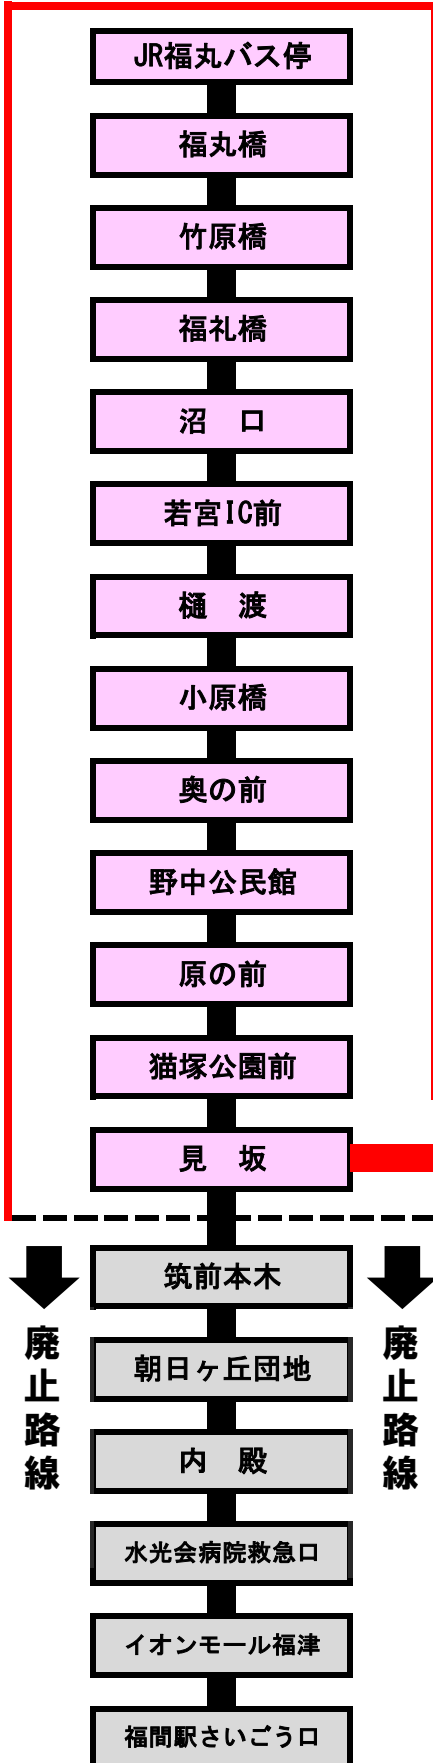

令和7年度 新たな『宮若・宗像線』の運行経路

R7.3.31廃止

(福間線)

R7.4.1運行開始

(宮若・宗像線)