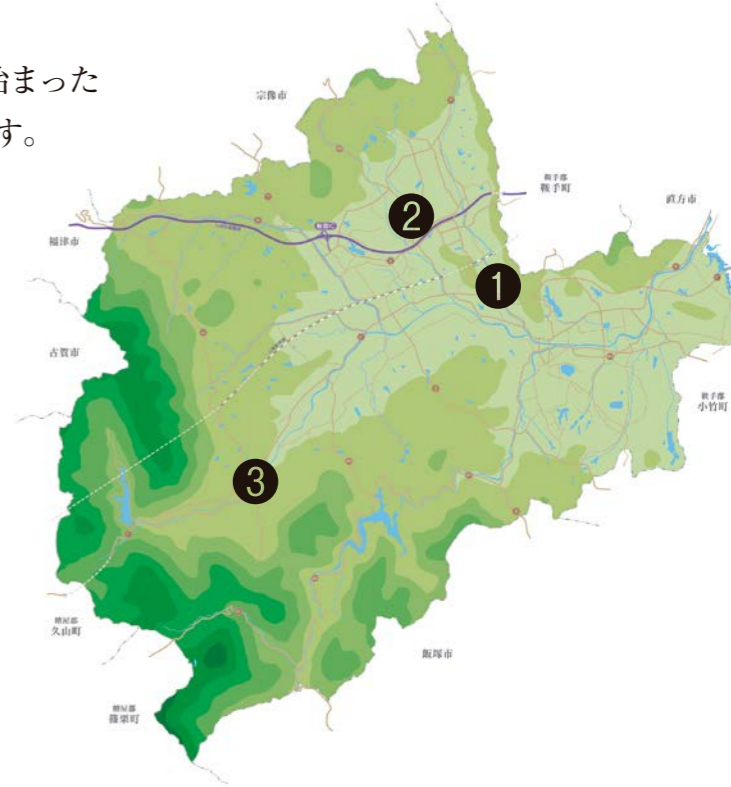

この秋は、これまで訪れたことがなかった場所にスポットライトを当てて、ふるさとの良さを再発見してみませんか。

俳句の道 MAP

全長は約2キロ、ルート一周の所用時間は約1時間です

※ 川沿いでは足元が滑りやすくなっている箇所がありますのでご注意ください。
問い合わせなどは、宮若市観光協会 ☎55・9090 へお願いします。

宮若全国俳句大会 俳句の道

「俳句を通じて文化交流のまちづくりを」
平成14年に旧若宮町で始まった全国俳句大会は、今年で20回目の節目を迎えます。例年、受賞者や選者を招いて行っている会場での表彰式は新型コロナウイルスの影響で行われませんが、優秀句の133句が9月下旬から脇田地区の「俳句の道」にある句碑に掲示されます。四季折々で違った楽しみ方ができるこの場所。この秋は、自然を感じながら、投句者の思いや込められた情景に思いをはせませんか。

屋根が特徴的な句碑は、全部で百三十三本。すべて市内から伐採した杉を使って手作りで製作されています。二十年間の歴史の中では、自然災害などで破損することも多くあったそうですが、その都度、地域の方の協力によって再製作されて、この情景が守られてきました。

応募者は、地元宮若から、遠くは東北地方在住まで。現在でも千句以上の投句があり、全国の著名俳句流派の主宰先生が選んだものが展示されています。各地の観光名所の様子や歴史が表されたものから、日常の何気ない風景を切り取ったものまで、特色あるものばかりです。表彰された投句者が自分の句碑を見るために市内を訪れたり、高齢の方でこの俳句大会への投句を生きがいとする方もいるそうです。

この俳句の道は、句碑に飾られる句が入れ替えられる秋は、道端のあちらこちらでヒガンバナが咲き、風情ある道になります。春の桜、夏の川のせせらぎ、冬の雪など、四季折々に違った風景が楽しめますので、初めての人はもちろん、一度来たことがある人も、時期を変えて訪れてみるのもおすすめです。

宮若国際芸術トリエンナーレ

地域に親しまれた学校をリノベーションした施設で始まったのが、芸術祭・第1回宮若国際芸術トリエンナーレです。株式会社トライアルホールディングス、九州大学との産学官連携事業として始まるこの取り組みが、宮若へ新たな風をもたらします。

開催期間
2021.7.29 ~ 2024.5.31

開場時間
午前10時 ~ 午後6時

※ 入場無料、MUSUBU AI は午後5時閉館
※ 日曜日・年末年始は全会場休館

メイン会場

1 旧宮田西中学校 (TRIAL IoT Lab)

メイン会場となる旧宮田西中学校校舎には、学生コンペティション大賞の「越境する曼珠沙華」をはじめとする全受賞作品十九点と入選作品九点が展示されています。

また、九州ゆかりの招聘アーティストによる作品三点も展示されていて、リアルタイムに