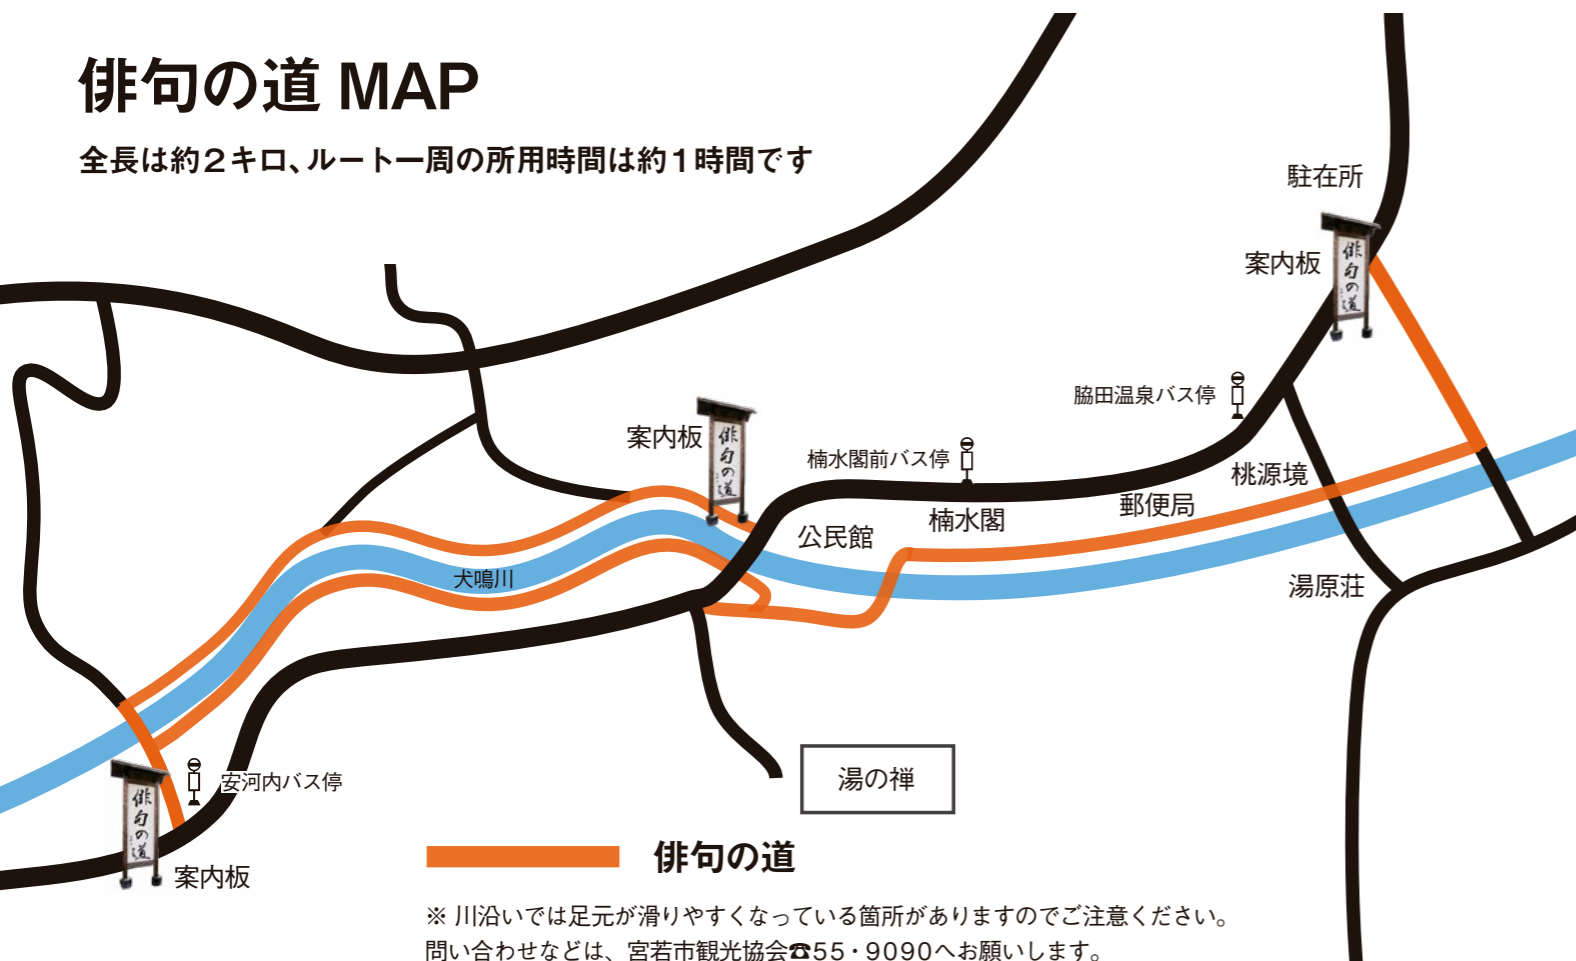

文化芸術の新たな風

宮若国際芸術
トリエンナーレ

Special Issue

ふるさとに スポットライトを

福岡県にも4度目の緊急事態宣言が発出されるなど、長期化する新型コロナウイルス感染症の影響。感染拡大中は他都道府県との往来も自粛が呼びかけられ、予定の中止・変更を余儀なくされている人も多いと思います。

遠方に出かけるのが難しい中、皆さんにおすすめしたいのがふるさとの魅力再発見です。長年地元に住んでいても、「え？こんな場所あったの？」「ここ、結構いい場所じゃん!」と、身近で発見できる場所は市内にも多くあります。

この秋は、これまで訪れたことがなかった場所にスポットライトを当てて、ふるさとの良さを再発見してみませんか。

俳句の道 MAP

全長は約2キロ、ルート一周の所用時間は約1時間です

※ 川沿いでは足元が滑りやすくなっている箇所がありますのでご注意ください。
問い合わせなどは、宮若市観光協会 ☎55・9090 へお願いします。

宮若全国俳句大会 俳句の道

「俳句を通じて文化交流のまちづくりを」
平成14年に旧若宮町で始まった全国俳句大会は、今年で20回目の節目を迎えます。例年、受賞者や選者を招いて行っている会場での表彰式は新型コロナウイルスの影響で行われませんが、優秀句の133句が9月下旬から脇田地区の「俳句の道」にある句碑に掲示されます。四季折々で違った楽しみ方ができるこの場所。この秋は、自然を感じながら、投句者の思いや込められた情景に思いをはせませんか。