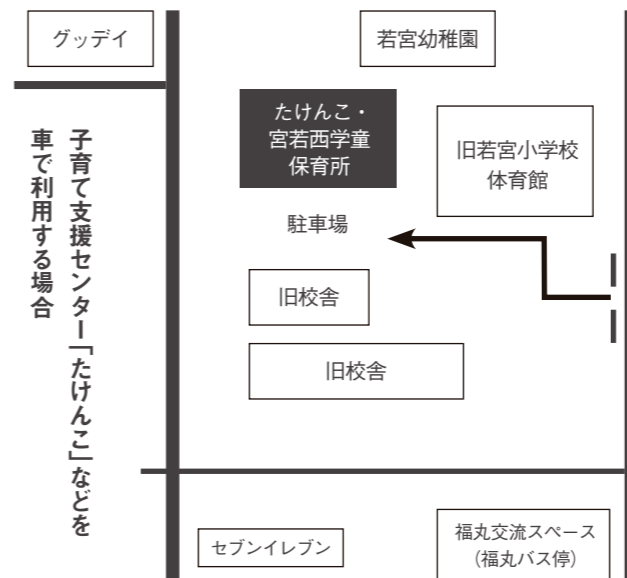

※ グッデイ若宮店側の出入口は前面道路の道幅が狭いため、使用しないでください。子育て支援センターや体育館の駐車場内は徐行運転をお願いします。また、子育て支援センター利用時は、体育館前の駐車場には駐車しないようにしてください。

9月からの保育所利用者負担額(保育料)を再算定します

- **問い合わせ** 本庁子育て支援係 ☎32・0517

保育料は9月が切り替わり時期です。金額は、世帯の所得状況やお子さんの年齢などにより決定します。

- **算定根拠** ▶ 4月から8月まで=令和2年度市町村民税所得割課税額により決定
- 9月から令和4年3月まで=令和3年度市町村民税所得割課税額により決定