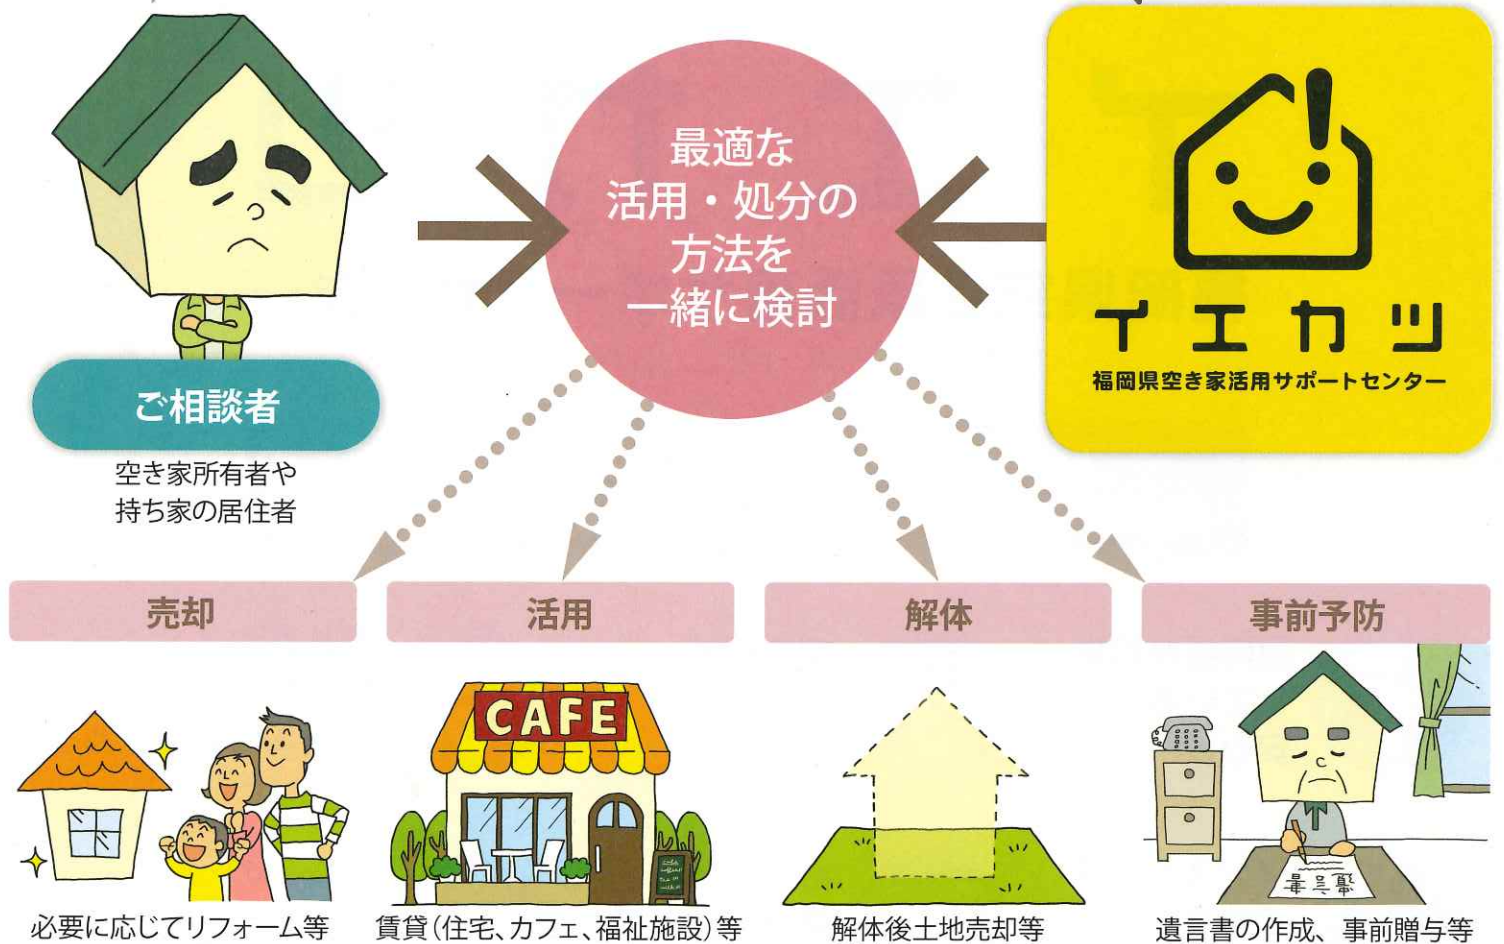

「福岡県空き家活用サポートセンター」は、空き家の利活用に関して豊富な経験を持つ専門相談員が、空き家や将来空き家になりそうな住宅を今後どうすれば良いか、丁寧に相談に応じる公的機関です。売買・賃貸や相続のことなど様々な相談への対応をはじめとし、空き家の最適な活用・処分方法の検討・提案から、ご相談者様のご意向に合った安心して依頼できる専門事業者のご紹介まで行います。

福岡県空き家活用サポートセンター **イエカッ** の 主な支援内容 と 相談の流れ

相談無料

あなたに合った相談方法を選択できます

いずれの方法でも相談は無料です (実費が必要な場合は負担をお願いしています)

相談窓口での対面相談

窓口住所：福岡市中央区天神 1-1-1 アクロス福岡3階 (一財) 福岡県建築住宅センター内
相談日時：月～金曜日 (祝日除く) 9:00～17:00

電話番号： **092-726-6210**

Web 電話による相談

- Web 電話を使用した相談にも対応いたします。
- 表面右下にある QRcode よりアクセスしてください。

出張相談会

- 県内の市町村と連携して出張相談会を開催いたします。
- 詳細は左記の相談窓口にお問い合わせいただくか、表面右下にある QRcode よりアクセスして確認してください。