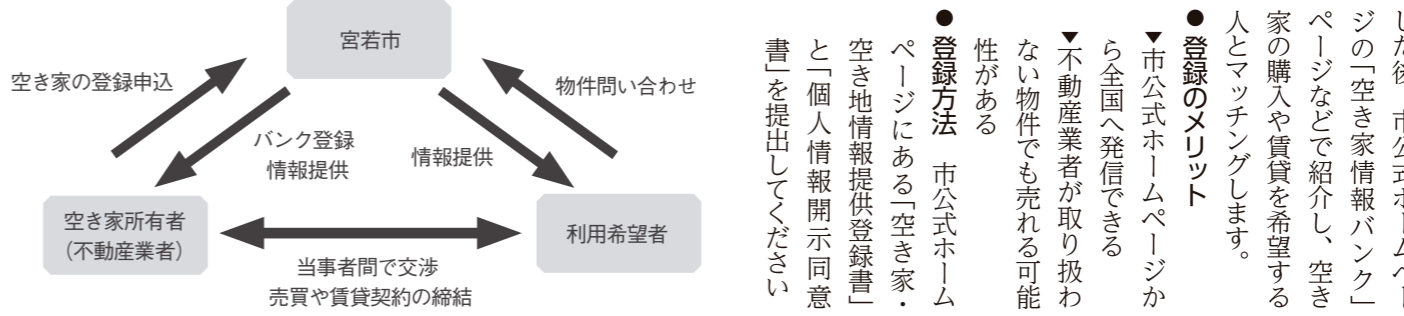

みんなの人権二〇番
●とき 平日の午前8時30分から午後5時15分まで
●相談電話
▼みんなの人権二〇番 ☎ 0570・003・110
▼子どもの人権二〇番 ☎ 0120・007・110

います。内容に対し、最寄りの法務局から後日メールや電話などで回答します。

みやわか M for More. Info 児童虐待防止推進月間
近所に心配なお子さんはいませんか
11月は「児童虐待防止推進月間」です ● 問い合わせ 本庁子育て支援係 ☎ 32・0517

そのためには、まず虐待を受けたと思われる子どもを見つけたときや、ご自身が出産や子育てに悩んだときは、「あなた」からの児童相談所や市への連絡が、子どもを守るための大きな一歩となります。
●児童相談所全国共通三桁ダイヤル ☎ 189 (いちやく)

児童虐待には、まず虐待を受けたと思われる子どもを見つけたときや、ご自身が出産や子育てに悩んだときは、「あなた」からの児童相談所や市への連絡が、子どもを守るための大きな一歩となります。

児童虐待を防ぐには
児童虐待に対する相談対応件数は依然として増加しています。子どもの生命が奪われるなど重大な事件が後を絶たない状況のなかで、児童虐待問題は社会全体で解決すべき重要な課題です。虐待の発生防止、早期発見・早期対応から虐待を受けた子どもの自立に至るまで切れ目のない支援が必要となっています。

宮若市要保護児童対策地域協議会とは
市では、子どもを虐待から守るために、子どもに係するさまざまな機関からなるネットワークを作り、連携、協力を図っています。心配事がある時は、お早めにご相談ください。
●家庭児童相談室 ☎ 32・0570 (受け付けは、午前9時から午後4時30分まで。土・日曜日、祝日、年末年始を除きます)

みやわか M for More. Info 空き家の適切管理
空き家などは適切に管理してください ● 問い合わせ 本庁建築都市係 ☎ 32・0955

空き家情報バンクとは
売買や賃貸を希望する空き家を市に登録

空き家の管理について
空き家は、個人の資産であることから、管理者・所有者には、適切に管理する責務があると法律等で定められています。
例えば、瓦や外壁の落下や崩落などで、他人が怪我をした場合、所有者の責任となり損害賠償を問われる可能性があります。売却・賃貸や解体のほか、市が行っている空き家情報バンクなどを活用し、適切に管理を行ってください。