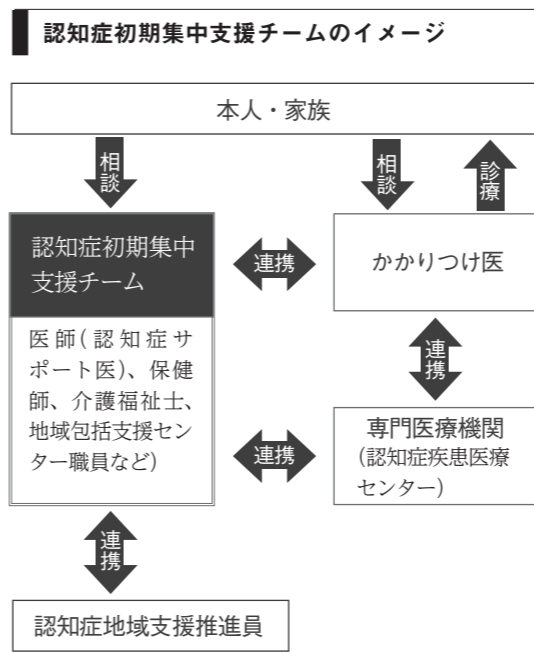

導入講座

● **とき** ▼導入講座Ⅱ10月29日(木)、午後2時から
▼フォロー講座Ⅱ11月27日(日)、午後2時から

● **ところ** 生涯学習センター「宮若リコリス」

● **対象者** 市内在住の人

● **定員** 二十人(応募多数の場合は抽選を行います)

● **申込締切** 10月18日(金)

● **申込方法** 電話や窓口でお申し込みください

実施日時など

フォロー講座

ダンボールコンポストによる生ごみのリサイクルを始めた人のその後の疑問点、改善策を専門家が答え、導入講座を受講した人に向けた講座です。また、これから始めようとする人にも参考になる講座です。

みやわか
M for More Info

第3次集中改革プラン

健全な財政基盤の確立、市民サービス向上へ行財政改革進捗状況を報告します

● 問い合わせ 本庁財務経営係 ☎ 32・0590

(単位:千円)

実施計画	項目数	財政効果目標額	財政効果実績額	
行政運営の効率化	事務事業の見直し	5	19,300	24,367
	民間委託等の推進	4	34,400	71,236
	組織・機構の見直し	1	目標額の設定なし	-
	定員管理の適正化	2	159,200	161,535
	財産活用による収入確保	3	440	3,723
健全な財政基盤の確立	財産の運用	3	6,000	42,465
	自主財源確保の推進	3	132,200	503,089
	収納率の向上並びに滞納対策の強化	8	7,080	95,330
	経常経費の節減	1	3,600	12,708
	公共工事の適正化	2	5,750	1,500
	公営企業等の運営	5	680	1,575
	一部事務組合の運営	2	目標額の設定なし	9,483
	指定管理者制度活用の検証	1	目標額の設定なし	-
向民サービスの向上	電子自治体の推進	1	目標額の設定なし	-
	協働のまちづくりの推進	7	12,000	30,023
	合計	48	380,650	957,034

市では、経費節減や業務効率化、市民サービスの向上を目的として、平成28年度から令和2年度までの5年間を計画期間とする宮若市行財政改革「第三次集中改革プラン」を策定し、行財政改革に取り組んでいます。集中改革プランでは、大綱の三つの基本方針に基づく全四十八の個別項目について、取組内容や財政効果目標額を定めています。平成30年度は、表に示すとおり三億八千六十五万円の財政効果目標額に対し、九億五千七百三十四万四千円の実績額をあげることができました。

みやわか
M for More Info

認知症初期集中支援チーム

認知症初期集中支援チームを活用しませんか

● 問い合わせ 地域包括支援センター ☎ 33・3456

認知 知症初期集中支援チームとは、認知症の専門知識をもった医療・福祉・介護の専門職によって構成されたチームです。認知症の疑われる人やその家族を訪問し、認知症に関する心配ごとのケアなどを一定期間(おおむね6カ月)集中的に行います。希望する場合は、地域包括支援センターへご相談ください。

対象者

次のすべてに該当する人が対象です

▼四十歳以上の人

▼在宅で生活している人

▼認知症または認知症が疑われる人のうち次の①か②に当てはまる人

① 医療サービス、介護サービスを受けていない人、または中断している人。

そのうち、認知症疾患の臨床診断を受けていないこと、認知症と診断されたが介護サービスを中断していること、継続的な医療サービスを受けていないこと、適切な介護サービスに結びついていないこと、いずれかに該当する人

② 医療サービス、介護サービスを受けているが認知症の行動・心理症状が顕著なため、家族や関係者が対応に苦慮している人