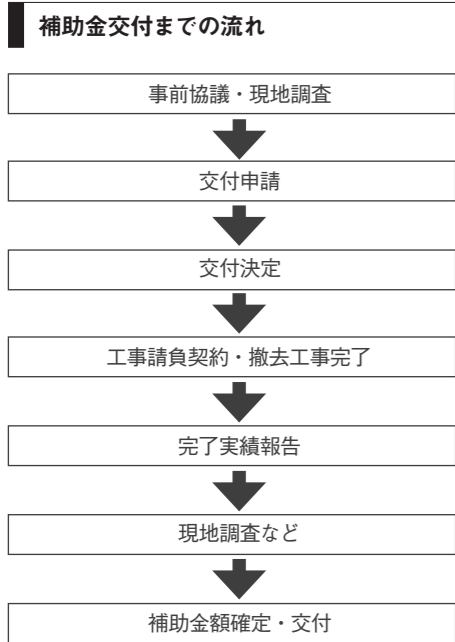

ブロック塀の撤去費用を助成します

ブロック塀撤去費用助成

● 問い合わせ 本庁住宅管理係 ☎ 32・0955

地

震発生時のブロック塀などの倒壊による事故を防ぐため、危険度の高いブロック塀などを除却して安全を確保する場合の撤去費用を一定額を助成します。

助成金の交付は、予算がなくなり次第終了します。助成には事前に診断などが必要ですので、申請を希望する場合は、事前にお問い合わせください。

補助の詳細

- 対象となる塀 次のすべてに該当する塀
  - ▼道路に面する高さ一メートル以上の市内にあるブロック塀など（基礎や擁壁も含む）
- 補助額 撤去工事費用の五十パーセント（上限は十萬九千円）

▼診断カルテによる総合評価が四十点未満のもの（診断は市職員が実施）

● 対象者 次のすべてに該当する人

- ▼撤去しようとするブロック塀の所有者か管理者
- ▼市税に滞納がない
- ▼暴力団などと密接な関係がない人

ごみの出し方が一部変わります

ごみの出し方が一部変わります

● 問い合わせ 本庁環境衛生係 ☎ 32・0516

資源物拠点回収をご利用ください

分別を徹底してごみを減らしましょう。

● とき・ところ ▼第一・第三日曜日（くらじくリークセンター（本城）▼第二・第四日曜日（宮若市役所、若宮コミュニティセンター「ハートフル」）

分別を徹底してごみを減らしましょう。

● とき・ところ ▼第一・第三日曜日（くらじくリークセンター（本城）▼第二・第四日曜日（宮若市役所、若宮コミュニティセンター「ハートフル」）

その際は、トップページの「みやわかガイド」内にある「ごみ出しカレンダー」や「ごみ出し早見表」をご確認ください。

ペットボトルの処分方法

ラベルとキャップを外してください。その上で、ペットボトルは専用のごみ袋へ、ラベルとキャップは燃えるごみの袋へ入れてください。なお、キャップは、資源物拠点回収でも回収を行っています。

資源物拠点回収を

資源物拠点回収を活用して、ごみを減らしましょう。

市公式ホームページでゴミの出し方の確認を

市公式ホームページでは、住んでいる地域やアパート名で収集日やごみの分け方を調べることができます。

その際は、トップページの「みやわかガイド」内にある「ごみ出しカレンダー」や「ごみ出し早見表」をご確認ください。

市役所の機構が変わりました

市役所の機構改革

● 問い合わせ 本庁人事係 ☎ 32・0510

4月1日以降の組織図

総務課	総務係、人事係、情報推進係、防災安全係
管財課	財産管理係、契約検査係
市民課	市民係、国保年金係
税務収納課	市民税係、資産税係、納税管理係
市民窓口課	市民窓口係
秘書政策課	秘書政策係、政策推進係
財政課	財政係、財務経営係
まちづくり推進課	地域振興係、拠点整備推進係
子育て福祉課	地域福祉係、子育て支援係、障がい福祉係
健康福祉課	健康対策係、高齢者福祉係、地域包括支援センター
保護人権課	事務係、保護係、人権福祉係
環境保全課	環境衛生係、環境対策係
産業観光課	商工振興係、観光推進係
農政課	農林対策係、農業振興係
土地対策課	用地係、国県道整備対策係、国土調査係
建築都市課	建築都市係、住宅管理係
土木建設課	維持係、建設係、農業土木係
下水道課	下水道係、管理係
学校総務課	教育総務係、学校再編推進係
学校教育課	学校教育係、学校給食係
社会教育課	公民館・スポーツ振興係、社会教育・文化推進係
会計課	会計係
水道課	業務係、給水係、浄水係
農業委員会	農業委員会
監査事務局	監査事務局

市

では、効率的で効果的な組織・機構を構築することを目的として、組織体制を「部制」から「課制」へ移行しました。

これに伴い、課や係の新設や

統廃合を行うなどして、組織体制を五部二十三課三局五十六係へと再編しました。

組織体制や人事異動の詳細は広報5月号でお知らせします。

主な変更点

- 部の廃止 総務、総合政策、民生、産業建設、教育の五部
- 課の新設 財政課、教育総務課
- 課の再編 総合政策課を秘書政策課、子育て支援課を子育て福祉課
- 課の名称変更 市民生活課を市民課、市民課を市民窓口課
- 課の廃止 学校給食課