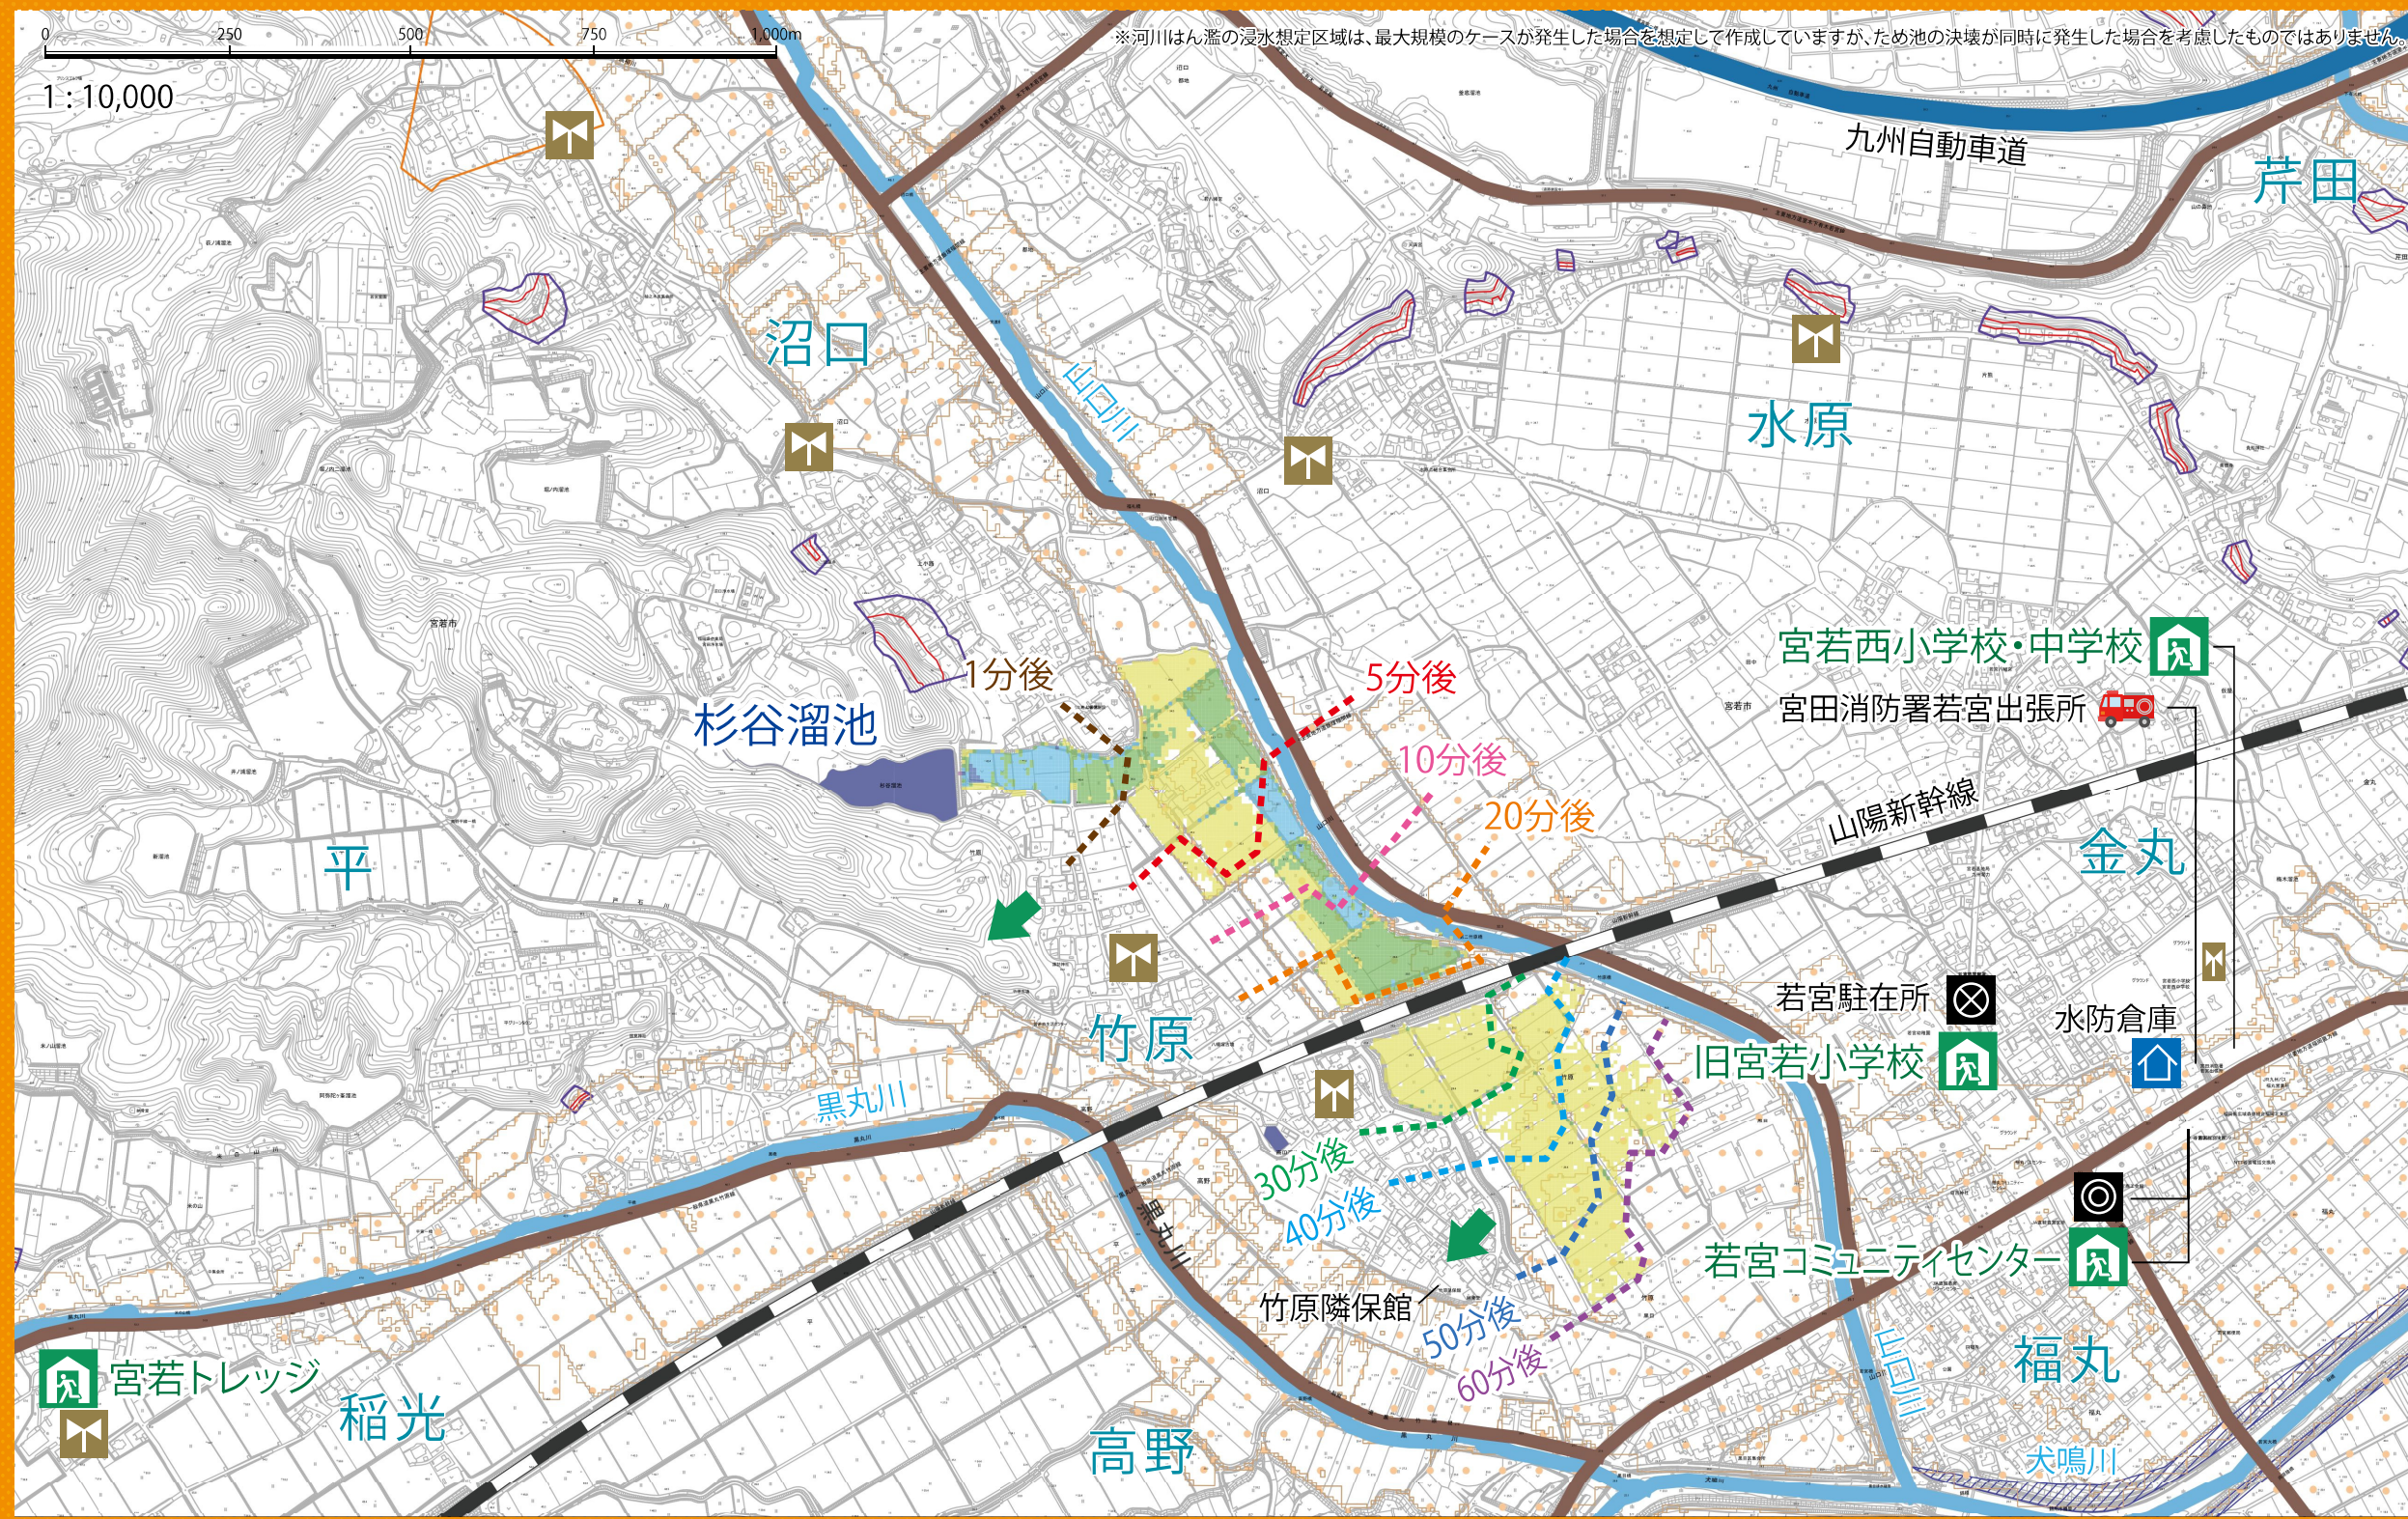

浸水到達時間

	1分後		5分後
	10分後		20分後
	30分後		40分後
	50分後		60分後

土砂災害警戒区域

	土石流		急傾斜地		地すべり
	警戒区域		特別警戒区域		警戒区域

この地図は、宮若市長の承認を得て、同市所管の測量成果を使用して作成しました。(承認番号 2宮建都第705号) 宮若市 令和7年3月作成

ため池情報

名称	堤高(m)	総貯水量(千m³)	施設管理者
杉谷溜池	3.50	26.00	宮若市

緊急時の連絡先

名称	電話番号
警察	110
消防	119
災害発生時(災害対策本部)	0949-32-0511
直方警察署若宮駐在所	0949-22-0110
宮田消防署若宮出張所	0949-52-0310
宮若市役所本庁	0949-32-0510
若宮総合支所	0949-52-1111

避難施設一覧

名称	所在地	電話番号
旧若宮小学校	宮若市福丸304-1	0949-32-1007
宮若西小学校・中学校	宮若市金丸417-1	0949-52-2802
若宮コミュニティセンター	宮若市福丸272-1	0949-52-1111
宮若トレッジ	宮若市宮永11-1	0949-32-3210

防災情報が入手できるホームページ

検索名	防災情報	URL
宮若市 防災・防犯サイト	全般	https://www.city.miyawaka.lg.jp/bousai/default.html
福岡管区気象台	気象	https://www.jma-net.go.jp/fukuoka/
国土交通省川の防災情報	水害	https://www.river.go.jp/
福岡県総合防災情報	水害	http://doboku-bousai.pref.fukuoka.lg.jp/gis_top/
福岡県県土整備部砂防課	土砂災害	https://sogo-bousai.pref.fukuoka.lg.jp/sabo/
福岡県防災ホームページ	避難	https://www.bousai.pref.fukuoka.jp/

避難情報の伝達経路

※避難情報を下図の伝達ルートで皆さんへお知らせします。

宮若市 → 報道機関 → ●テレビ ●ラジオ → 住民の皆さん

●インターネット(市ホームページなど)
●防災メール まもるくん(防災メール配信システム)
●防災行政無線
●消防団等

防災メール配信システム

福岡県が提供する防災情報等のメール配信サービスです。携帯電話やパソコンのメールアドレスに、台風・大雨などの防災気象情報、避難情報など防災に関する情報や地域の安全情報等をお知らせします。登録は無料です。(通信料は利用者負担です)

登録方法
■空メール送信
mamoru@bousaimobile.pref.fukuoka.lg.jp
■ホームページから登録
<http://www.bousaimobile.pref.fukuoka.lg.jp/>

お問い合わせ先 福岡県総務部防災危機管理局防災企画課 TEL.092-643-3114

※河川はん濫の浸水想定区域は、最大規模のケースが発生した場合を想定して作成していますが、ため池が決壊が同時に発生した場合を考慮したものではありません。

友だち募集中

LINEに
関する事項

防災情報等を今後「LINE」で発信予定なので、左記QRコードにより宮若市LINE公式アカウントの友だち登録をお願いします。