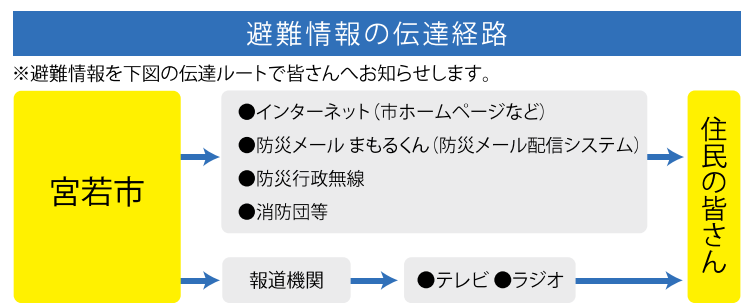

この地図は、地震などにより宮若市にあるため池が満水の状態が決壊し、水が瞬時に流出した場合に想定される浸水範囲、浸水深及び浸水到達時間などを示したものです。万が一のときに備えて、地域や家庭での避難計画にお役立て下さい。ただし、これらのため池がただちに危険であることを示すものではありません。

また、この地図には避難時危険箇所として、土砂災害警戒区域、河川はん濫による浸水想定区域をあわせて表示しています。いざというときには、避難時危険箇所を避けて、マップ上の着色した道路などを通して迅速な避難ができるように心がけて下さい。ただし、この地図に表示されている危険箇所以外でも災害が起きるおそれがありますので、注意して下さい。

凡例

	指定緊急避難場所・指定避難所		市役所・総合支所
	消防署		交番・駐在所
	水防倉庫		行政区界
	防災行政無線		避難方向(目安)
	氾濫流		洪水浸水想定区域(河川)
	河岸浸食		

ため池浸水想定区域

	深さ5.0m以上
	深さ2.0m~5.0m未満
	深さ1.0m~2.0m未満
	深さ0.5m~1.0m未満
	深さ0.5m未満

水深と避難の目安

	2階の軒下までつかる程度 5.0m
	1階の軒下までつかる程度 2.0m
	大人の腰までつかる程度 1.0m
	大人の膝までつかる程度 0.5m

浸水到達時間

	1分後		5分後
	10分後		20分後
	30分後		40分後
	50分後		60分後

土砂災害警戒区域

	土石流		急傾斜地		地すべり
	警戒区域		特別警戒区域		警戒区域

この地図は、宮若市長の承認を得て、同市所管の測量成果を使用して作成しました。(承認番号 2宮建第705号) 宮若市 令和7年3月作成

ため池情報

名称	堤高(m)	総貯水量(千m³)	施設管理者
出口(2)溜池	3.70	8.00	宮若市
後溜池	4.70	6.00	宮若市

緊急時の連絡先

名称	電話番号
警察	110
消防	119
災害発生時(災害対策本部)	0949-32-0511
直方警察署吉川駐在所	0949-22-0110
宮若市役所本庁	0949-32-0510
若宮総合支所	0949-52-1111

避難施設一覧

名称	所在地	電話番号
西鞍の丘総合運動公園	宮若市乙野601	0949-52-0859

防災情報が入手できるホームページ

検索名	防災情報	URL
宮若市 防災・防犯サイト	全般	https://www.city.miyawaka.lg.jp/bousai/default.html
福岡管区気象台	気象	https://www.jma-net.go.jp/fukuoka/
国土交通省川の防災情報	水害	https://www.river.go.jp/
福岡県総合防災情報	水害	http://doboku-bousai.pref.fukuoka.lg.jp/gis_top/
福岡県県土整備部砂防課	土砂災害	https://sogo-bousai.pref.fukuoka.lg.jp/sabo/
福岡県防災ホームページ	避難	https://www.bousai.pref.fukuoka.jp/

防災メール配信システム

防災メール・まもるくん

お問合せ先 福岡県総務部防災危機管理局防災企画課
TEL.092-643-3114

福岡県が提供する防災情報等のメール配信サービスです。携帯電話やパソコンのメールアドレスに、台風・大雨などの防災気象情報、避難情報など防災に関する情報や地域の安全情報等をお知らせします。登録は無料です。(通信料は利用者負担です)

登録方法

- ■空メール送信
  mamoru@bousaimobile.pref.fukuoka.lg.jp
- ■ホームページから登録
  <http://www.bousaimobile.pref.fukuoka.lg.jp/>

空メール送信 携帯HP

友だち募集中

LINEに関する事項

防災情報等を今後「LINE」で発信予定なので、左記QRコードにより宮若市LINE公式アカウントの友だち登録をお願いします。