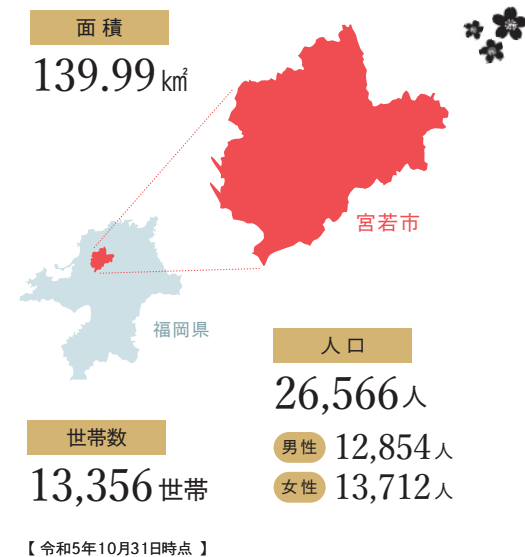

“ちょっといい”が ちょうどいいまち 宮若市

福岡市と北九州市の両政令指定都市のほぼ中間に位置し、九州自動車道(若宮インターチェンジ)を利用すると両都心に約40分でアクセスすることができます。

市の西部から南部にかけては、西山、犬鳴山、鉾立山、笠置山などの太宰府県立自然公園に指定されている三郡山系が連なり、平地や小丘陵が広く分布した盆地となっています。また、市の中央を東へ貫流する犬鳴川と八木山川に流れ込む支流があり、その流域に農地や市街地が形成され、水と緑に恵まれた地域となっています。