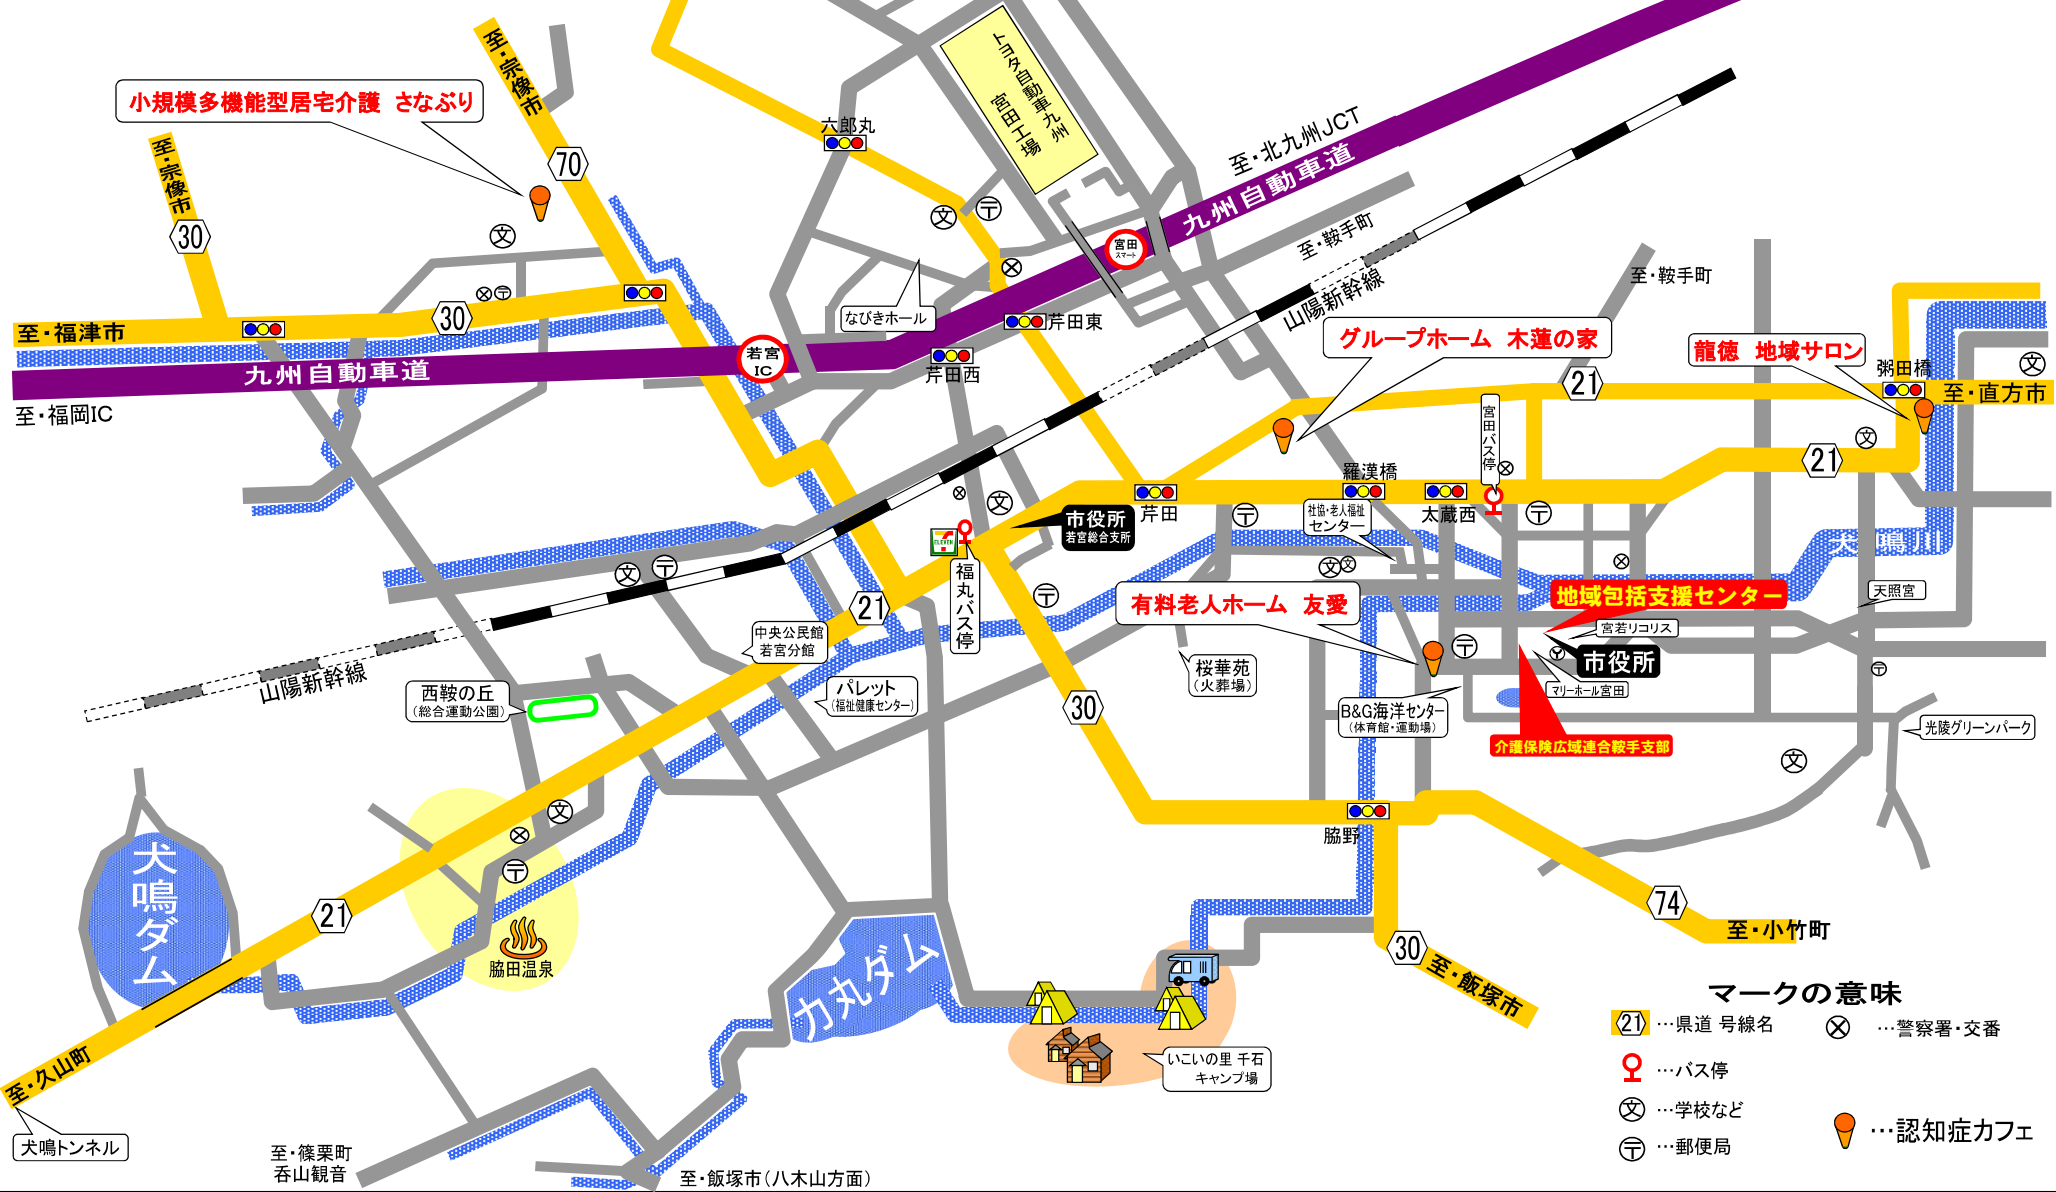

宮若市 認知症カフェ

マップ

- マークの意味**
- 21 ... 県道 号線名
 - ⊗ ... 警察署・交番
 - ♀ ... バス停
 - ⊗ ... 学校など
 - ⊕ ... 郵便局
 - 📍 ... 認知症カフェ