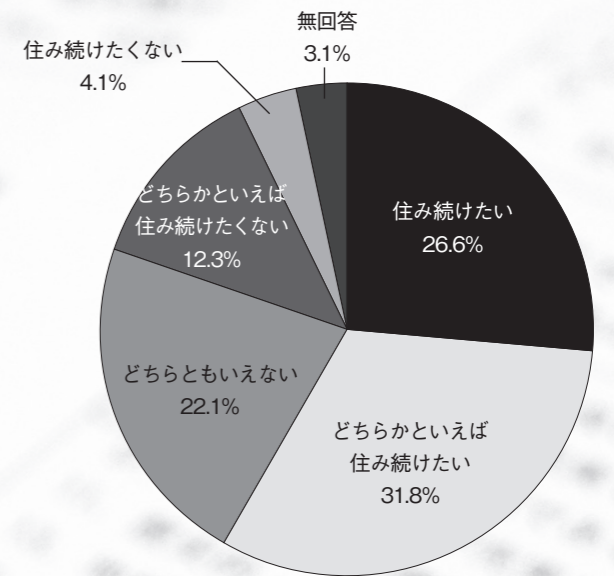

市民の意見

不便

福祉が充実している

活気がない

人が温かい

ふるさとに住み続けたいか

市民意識調査から見たふるさとへの愛着度

Q. あなたは、今後も宮若市に住み続けたいですか。

A. 『どちらかといえば住み続けたくない』
『住み続けたくない』

16.4%

「将来も自分はここに住み続けているだろうか」。ふとした瞬間、そう思ったことはありませんか。

そこで示したい数字があります。「十六・四パーセント」。これは、最も直近平成28年度に行った第二次宮若市総合計画策定のための市民意識調査で『住み続けたくない』『どちらかといえば住み続けたくない』と答えた人の割合です。特に、十六歳から十九歳までの世代で割合が高くなっています。

宮若市の人口は、市が誕生した平成18年は約三万二千三百人でしたが、徐々に減り続け、現在は約二万八千二百人（10月末現在）まで減少しています。

国立社会保障・人口問題研究所によ

る将来人口統計では、宮若市の十年後の人口は二万五千九百九十人と、現在より約二千人の人口減少が予測されています。

この人口減少に歯止めをかけるためには、市外の人から見て魅力あるまちになることはもちろんのこと、市民の皆さん一人ひとりに、『ずっと住み続けたい』と、地域への愛着を持ってもらうことが必要です。