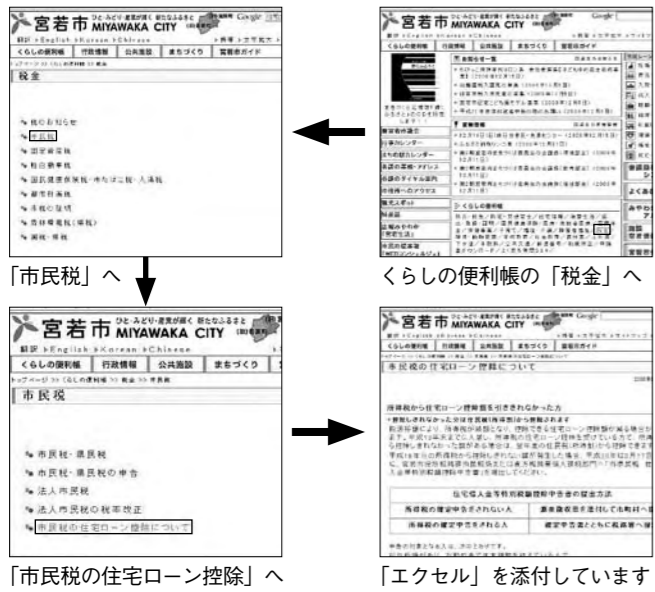

申請をお忘れなく 市民税の住宅ローン控除

税源移譲による住宅ローン控除

●問い合わせ 本庁市民税係 ☎ 32・0513

住宅ローン控除申告書作成ツールへの案内

税 源移譲により、所得税が減額となり、控除できる住宅ローン控除額が減る場合があります。そのため、所得税の住宅ローン控除を受けている人で、その所得税から控除しきれなかった額を翌年度の住民税（所得割）から差し引くものです。

●対象者 平成18年末までに入居し、所得税の住宅ローン控除を受けている人で、所得税から控除できなかつた住宅ローン控除額がある人

●申告手続 本庁市民税係や直方税務署へ、住宅ローン控除申告書作成ツール（住宅借入金等特別税額控除申告書）を提出してください。

●提出期限 3月16日（月）まで

※宮若市ではホームページに住宅ローン控除申告書作成ツール（エクセル）を掲載しています。

▼所得税の確定申告をする人 確定申告書とともに税務署へ提出

▼所得税の確定申告をしない人 源泉徴収票を添付して市町村へ提出（郵送可）

もう受診しましたか？ 宮若市国民健康保険特定健康診査

宮若市国民健康保険特定健康診査

●問い合わせ 本庁国保年金係 ☎ 32・4004

高 血圧、糖尿病、心臓病などの生活習慣病の前段階であるメタボリックシンドロームの予防から、特定健康診査を行います。対象者には特定健康診査受診券を郵送いたします。生活習慣病を早期に発見するには、自覚症状がなくても一年に一度は健康診査を受けるよう心がけましょう。

国民健康保険以外の医療保険加入の40歳から74歳までの人（政府管掌保険・船員保険、共済保険など）は、各医療保険者の実施する特定健康診査を受診してください。詳しい内容は加入している医療保険者にお尋ねください。

●対象 40歳から74歳までの人（宮若市国民健康保険被保険者）

●検査内容 身体計測、腹囲測定、尿検査、血圧測定、問診、医師の診察、血液検査

●費用 五百円

※特定健康診査は、集団健診と個別健診のどちらかを必ず受診してください。

※それぞれの健診は予約が必要ですが、予約を行ってから受診してください。

※健診当日は必ず「健康保険被保険者証」、「特定健康診査受診券」を持参してください。

個別健診

県内の指定医療機関で個別に受けていただく健診です。

健診日や予約期間については、直接医療機関にお問い合わせください。現在かかりつけの医療機関等がある場合は、直接医療機関にご相談ください。

健診日	ところ
1月29日（木）	保健センターパレット
2月25日（水）	マリーホール宮田

集団健診

健診日の前日までに予約してから受診してください。

●予約先 保健センターパレット ☎ 55・6000

200円から300円へ 平成21年1月から手数料が変わります

宮若市行財政改革

●問い合わせ 本庁まちづくり推進グループ ☎ 32・0512

無 駄のない行政運営を行い、充実した宮若市を作るために、平成18年度に「宮若市行財政改革大綱」を策定しました。

もし、行財政改革を行わずそのままの状態で行政運営を進めていくと、五年間で三十億円近くの赤字が発生し、その後も増え続けていくこととなります。

現在、「行政運営の効率化」、「健全な財政基盤の確立」、「効率的な住民サービスの向上」という、三つの基本方針に基づき、具体的な取り組みを進めています。

また、全部で六十の個別推進項目を二十項目に分類、整理し、平成18年度から22年度までの五カ年間で推進項目別に目標などを設定した「宮若市行財政改革実施計画『集中改革プラン』」を策定しています。

行財政改革の一環として、手数料や使用料の見直し案を平成20年3月の市議会定例会に提案し、修正可決となりました。内容については下記の表とおりとなります。

この手数料の変更は、平成21年1月1日から適用します。

●手数料一覧

所管	手数料名	所管	手数料名	
市民生活課 ☎32・0514	住民票の写しの交付	収納対策課 ☎32・1008	市民税証明書（課税証明書、所得証明書、扶養証明書など）の交付	
	住民票記載事項証明書の交付		法人市民税証明書（事業所証明書、所在証明書、営業証明書、納税証明書など）の交付	
	住民基本台帳の閲覧		固定資産税課税台帳の記載事項証明書（名寄帳【課税台帳】、評価証明書、公課証明書、無資産証明書など）の交付	
	戸籍附票の写しの交付		納税証明書や滞納のない証明書の交付	
	外国人登録原票の写しの交付		産業振興課 ☎32・0518	農業用軽油の免除についての耕作農地に関する証明書の交付
	外国人登録原票記載事項証明書の交付		税務課 ☎32・0513	固定資産税課税台帳、土地台帳、家屋台帳や公図の閲覧
	印鑑登録証明書の交付	建築都市課 ☎32・0955	都市計画証明の交付	
身分証明書の交付	自動車保管場所使用承諾証明書の交付（市営住宅）			
不在住・不在籍証明書などの交付	家賃証明書の交付（市営住宅）			
建設課 ☎32・0799	道路証明の交付	電力使用容量変更許可通知書の交付（市営住宅）		
農業委員会 ☎32・3553	農業委員会証明（耕作証明）の交付	入居証明書の交付（市営住宅）		
企画財政課 ☎32・0512	自動車保管場所使用承諾証明書の交付			
	工事履行証明書の交付			
	認可地縁団体の団体証明及び印鑑登録証明の交付			
市民生活課 ☎32・0514	住基カードの交付や住基カードの再交付は無料（平成20年度から22年度まで）