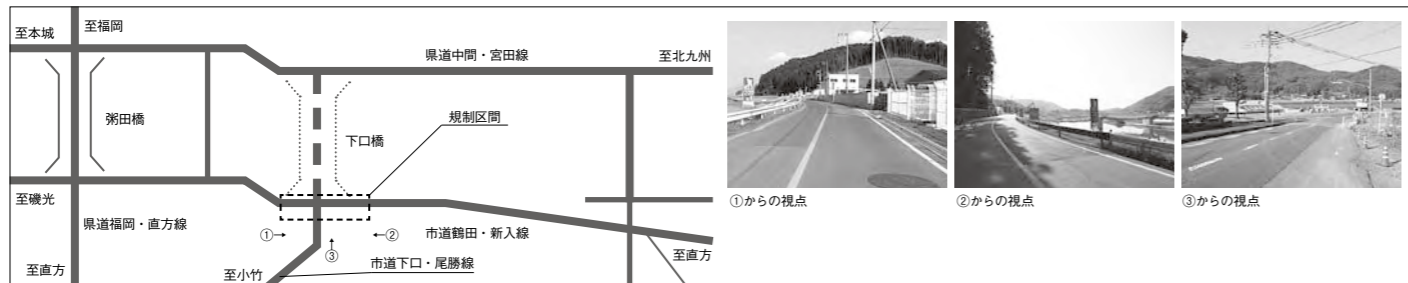

**平成21年宮若市成人式**

- 問い合わせ 本庁社会教育公民館係 ☎32・0123

- とき 1月11日(日)、午後1時から受付、2時開式
- ところ 宮田文化センター
- 対象 昭和63年4月2日から平成元年4月1日に生まれた人

**人の動き**

● 11月30日現在の人口です

人口	10人増えました (31,370人)	出生	18人
男性	2人増えました (14,840人)	死亡	18人
女性	8人増えました (16,530人)	転入	83人
世帯数	18世帯増えました (12,967世帯)	転出	73人